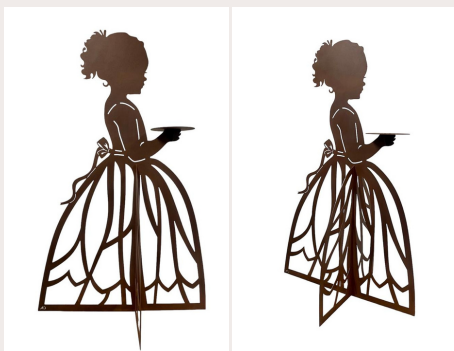

COD.

FG10020LO
 FG10030LO

VASO PORTAFIORI E PORTACARTE

Corten

METAL TYPE: METALLO OSSIDATO E TRATTATO CON AMPOLLA IN VETRO SOFFIATO E MAGNETI

STYLE: SEGNI ZODIACALI

SIZES:

115 x H 15 x 3,5 cm
 20 x H 20 x 5 cm

COD.

ZD10015GB
 ZD10020GB

COD. ZD10020GB

DETTAGLIO NOME SEGNO ZODIACALE SULLA BASE

COLLEZIONE ZODIACO

DAMIGELLA AD

INCASTRO

Corten

METAL TYPE: METALLO OSSIDATO E TRATTATO

SIZES:

H 70 x Diam 44,5 cm

H 100 x Diam 60 cm

H 140 x Diam 90 cm

COD.

FG10070DM

FG10100DM