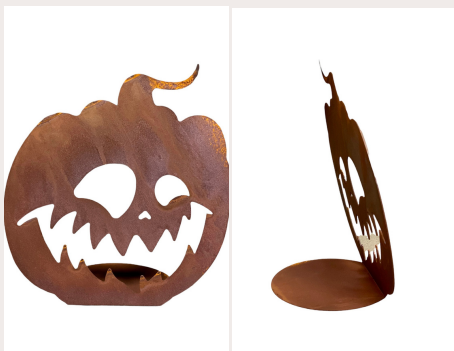

COD. FG10100CI

AD
Alphabet Design

Letter Flower Vase

Made in Italy

OPUNTIA E CACTUS DA TAVOLO

Corten

METAL TYPE: METALLO OSSIDATO E TRATTATO

SIZES: H 40 cm

COD. FG100400T - FG10040CT

ZUCCA HALLOWEEN

Corten

METAL TYPE: METALLO OSSIDATO E TRATTATO

STYLE: PORTACANDELA

SIZES: 28 x H 30 cm - Diam base 14 cm

COD. FG10030ZU

COD. FG10030ZU